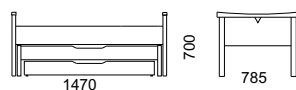

L 501+L 505+L 506 sänky, laveri ja vuodelaatikko