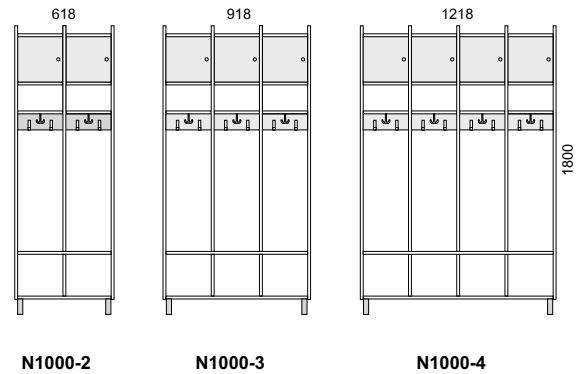

N1000 Varustelu

Saatavana avolokerikkoisena tai yläovellisina. Pintamateriaalit valittavissa koivu tai laminaatti värikartan väreistä: ovet, takakoukkulista ja istuintaso. Saatavana teräsputkijaloilla tai seinäpintaan ripustettavana. Ankkurikoukut tai vaihtoehtoisesti henkaritanko.

Materiaalit: koivu, lakattu, laminaatti/koivuovet, alumiiniputkiritilikkö. Värit perusvärimallistosta.

Mitoitus ja malli sovellettavissa käyttökohteen mukaan.