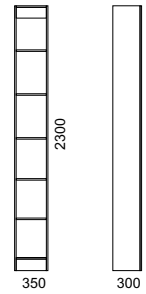

Pöydän jalat, pyöreä, korkeudet: 460 - 520 - 570 - 600 - 630 - 730 mm

Pöydän jalat, neliö, korkeudet: 460 - 520 - 570 - 600 - 630 - 730 mm

LASTEN JA AIKUISTEN SÄNKYKAAPPI, LIINAVAATEKAAPPI JA SÄNGYT

VK 500U