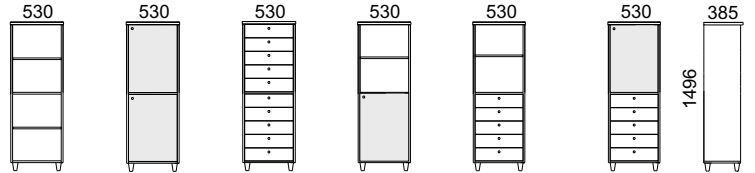

A 703A

A 703B

A 703C

A 703D

A 703E

A 703F