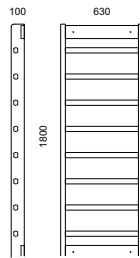

V134, 25 tai 35 tasoa
– leveys 540 mm
– syvyys 340 mm
– korkeus 1260 mm

V130, 13 tai 24 tasoa
– leveys 520 mm
– syvyys 380 mm
– korkeus 1290 mm

SIMPLI-LAULUPENKKI

Materiaalit: koivu, lakattu, penkin kansi koivua tai laminaattia. Värit perusvärimallistosta. Jaloissa ruuvikiinnitteiset liukuestenastat vakiona.

Si701-1A

Si701-1C

Si701-1B

Si701-2

Si701-3

PUOLAPUUT JA VOIMISTELUPENKKI

W135 Puolapuut

Materiaali: massiivista koivua, lakattu.