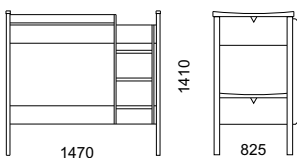

L 504 / A 504 lasten/aikuisten kerrossänky