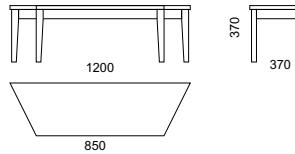

SIMPLI-LAULUPENKKI

Materiaalit: koivu, lakattu, penkin kansi koivua tai laminaattia. Värit perusvärimallistosta. Jaloissa ruuvikiinnitteiset liukuestenastat vakiona.

Si701-1C

PUOLAPUUT JA VOIMISTELUPENKKI

W135 Puolapuut

Materiaali: massiivista koivua, lakattu.

W112 Voimistelupenkki

Materiaali: massiivista koivua, lakattu. Jaloissa liukuesteet, puolapuu tuki.

PIIRUSTUSLAATIKOSTO

Piirustuslaatikoston kansi ja pohja massiivikoivua, sivut koivuviilutettua MDF-levyä, tausta koivuvaneria, lakattu. Laatikot varustettu teräслиukukiskoilla, rst-vetimet. Laatikon etusarja koivua tai laminaattia. Värit perusvärimallistosta. Jalkarakenteena joko jalat, sokkeli tai pyörät.

PUKEUTUMISPENKKI JA SAAPASTELINE

Materiaalit: polttomaalattu teräsputkirunko, kansitaso massiivista koivua tai laminaattia. Värit perusvärimallistosta.

W189 Saapasteline

21 saapasparille. Polttomaalattua terästä, seinäkiinnitys.

- leveys 640 mm
- korkeus 1120 mm
- syvyys 345 mm

PROJEKTIYHTEISTYÖ

Kuopion Woodi Oy kalustaa myös erikoiskohteita yhteistyössä suunnittelijoiden ja tilaajien kanssa sisältäen kalusteitten suunnittelua ja soveltamista vaativiin käyttöympäristöihin.

VALMISTUS, MYYNTI JA NEUVONTA

Kuopion Woodi Oy
Kojeistotie 3
70460 KUOPIO
Puhelin 017 465 2061
Faksi 017 465 2831
info@woodi.fi
www.woodi.fi