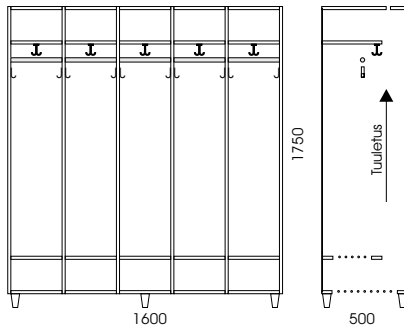

HOITOPÖYTÄ S203

Hoitopöydän runko on koivua, hyllyt koivuviilupintaista MDF-levyä. Teräskiskollisen vetolaatikon etusarja koivuviilua tai laminaattia. Värit perusvärimallistosta. Pöydän korkeus 975 mm, leveys 832 mm ja syvyys 700 mm.