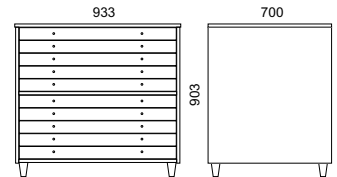

W112 Voimistelupenkki

Materiaali: massiivista koivua, lakattu. Jaloissa liukuesteet, puolapuu tuki.

PIIRUSTUSLAATIKOSTO

K620

Piirustuslaatikoston kansi ja pohja massiivikoivua, sivut koivuviilutettua MDF-levyä, tausta koivuvaneria, lakattu. Laatikot varustettu teräслиukukiskoilla, rst-vetimet. Laatikon etusarja koivua tai laminaattia. Värit perusvärimallistosta. Jalkarakenteena joko jalat, sokkeli tai pyörät.