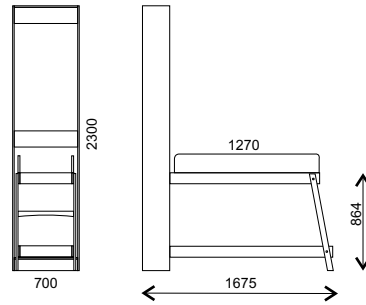

A120

A121

SIMPLI

Materiaalit: koivu, lakattu, istuin ja selkänoja laminaattia. Värit perusvärimallistosta. Jaloissa ruuvikiinnitteiset liukuistenastat vakiona.

Tuolin istumakorkeudet 280, 350, 380, 400, 430 ja 450 mm.
Lasten korkean tuolin istumakorkeus 500 mm.

Si101

Si300

Si302

Si354

Si350

OTTO

Materiaalit: koivu, lakattu, istuin muotopuristettua koivuviilua tai laminaattia. Värit perusvärimallistosta. Selkänoja muotopuristettua koivuviilua. Jaloissa ruuvikiinnitteiset liukuistenastat vakiona. Istumakorkeudet: 280, 350, 380, 400, 430 ja 450 mm.

Pöydän jalat, pyöreä, korkeudet: 460 - 520 - 570 - 600 - 630 - 730 mm

Pöydän jalat, neliö, korkeudet: 460 - 520 - 570 - 600 - 630 - 730 mm

LASTEN JA AIKUISTEN SÄNKYKAAPPI, LIINAVAATEKAAPPI JA SÄNGYT

VK 500U

Aikuisten sänkykaappi

- Kaapin leveys 900 mm, syvyys 470 mm ja korkeus 2125 mm
- Avattuna syvyys 2300 mm
- Runkopatjan koko 800 x 2000 mm, sängyn korkeus 500 mm
- Runko melamiinia, ovet koivuviiilua/melamiinia/laminaattia
- Nostomekanismissa kaasujousikevennys