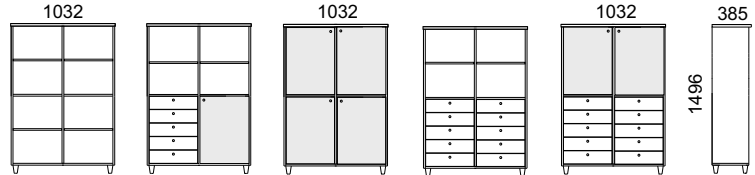

A 704A

A 704E

A 704B

A 704F

A 704D

VAATEKAAPPI

Materiaalit: runko koivua, ovet koivua/laminaattia, lukko, alumiiniputki. Värit vakiovärimallistosta. Saatavana myös irtopenkillä varustettuna. Sovellettavissa käyttökohteen mukaan.