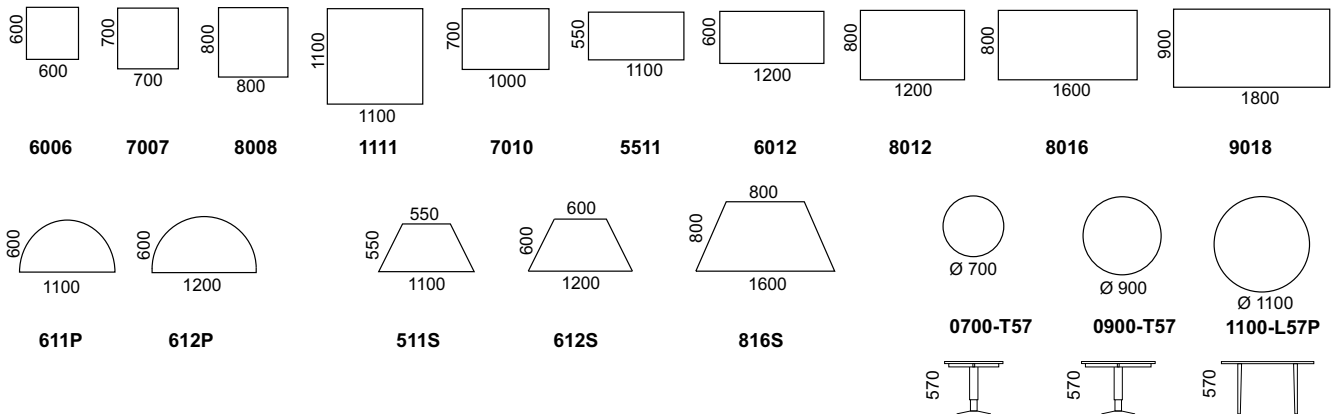

A120

A121

SIMPLI

Materiaalit: koivu, lakattu, istuin ja selkänoja laminaattia. Värit perusvärimallistosta. Jaloissa ruuvikiinnitteiset liukuistenastat vakiona.

Tuolin istumakorkeudet 280, 350, 380, 400, 430 ja 450 mm.
Lasten korkean tuolin istumakorkeus 500 mm.

Pöydän jalat, pyöreä, korkeudet: 460 - 520 - 570 - 600 - 630 - 730 mm

Pöydän jalat, neliö, korkeudet: 460 - 520 - 570 - 600 - 630 - 730 mm

LASTEN JA AIKUISTEN SÄNKYKAAPPI, LIINAVAATEKAAPPI JA SÄNGYT

VK 500U