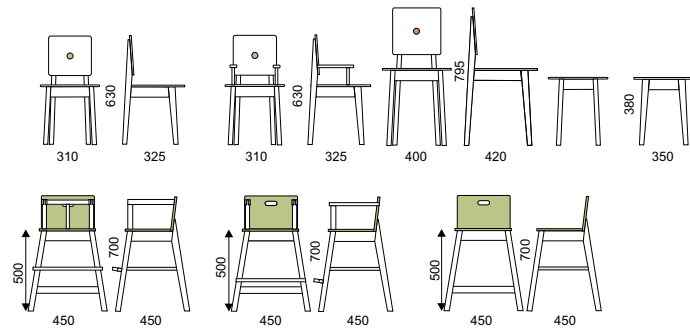

Istumakorkeudet: 280, 350, 380, 400, 430 ja 450 mm.

AXEL

Materiaalit: koivu, lakattu. Istuin ja selkänoja muotopuristettua koiuvuiliua. Istuin koivua tai laminaattia, myös verhoiltavissa. Värit perusvärimallistosta. Jaloissa ruuvikiinnitteiset liukuestenastat vakiona. Rivikytettävissä.

A120

A121

SIMPLI

Materiaalit: koivu, lakattu, istuin ja selkänoja laminaattia. Värit perusvärimallistosta. Jaloissa ruuvikiinnitteiset liukuistenastat vakiona.

Tuolin istumakorkeudet 280, 350, 380, 400, 430 ja 450 mm.
Lasten korkean tuolin istumakorkeus 500 mm.