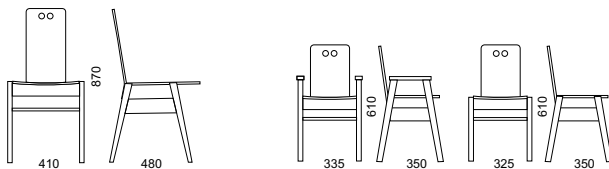

Istumakorkeudet: 280, 350, 380, 400, 430 ja 450 mm.

AXEL

Materiaalit: koivu, lakattu. Istuin ja selkänoja muotopuristettua koiuvuiliua. Istuin koivua tai laminaattia, myös verhoiltavissa. Värit perusvärimallistosta. Jaloissa ruuvikiinnitteiset liukuestenastat vakiona. Rivikytettävissä.

A120

A121

SIMPLI

Materiaalit: koivu, lakattu, istuin ja selkänoja laminaattia. Värit perusvärimallistosta. Jaloissa ruuvikiinnitteiset liukuistenastat vakiona.

Tuolin istumakorkeudet 280, 350, 380, 400, 430 ja 450 mm.
Lasten korkean tuolin istumakorkeus 500 mm.

Si101

Si300

Si302

Si354

Si350

OTTO

Materiaalit: koivu, lakattu, istuin muotopuristettua koivuviilua tai laminaattia. Värit perusvärimallistosta. Selkänoja muotopuristettua koivuviilua. Jaloissa ruuvikiinnitteiset liukuistenastat vakiona. Istumakorkeudet: 280, 350, 380, 400, 430 ja 450 mm.

Pöydän jalat, pyöreä, korkeudet: 460 - 520 - 570 - 600 - 630 - 730 mm

Pöydän jalat, neliö, korkeudet: 460 - 520 - 570 - 600 - 630 - 730 mm

LASTEN JA AIKUISTEN SÄNKYKAAPPI, LIINAVAATEKAAPPI JA SÄNGYT

VK 500U