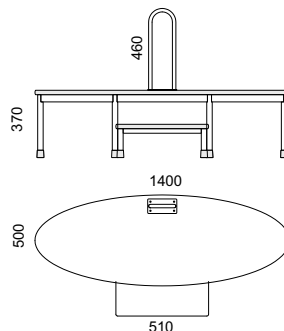

PUKEUTUMISPENKKI JA SAAPASTELINE

Materiaalit: polttomaalattu teräsputkirunko, kansitaso massiivista koivua tai laminaattia. Värit perusvärimallistosta.

Si706