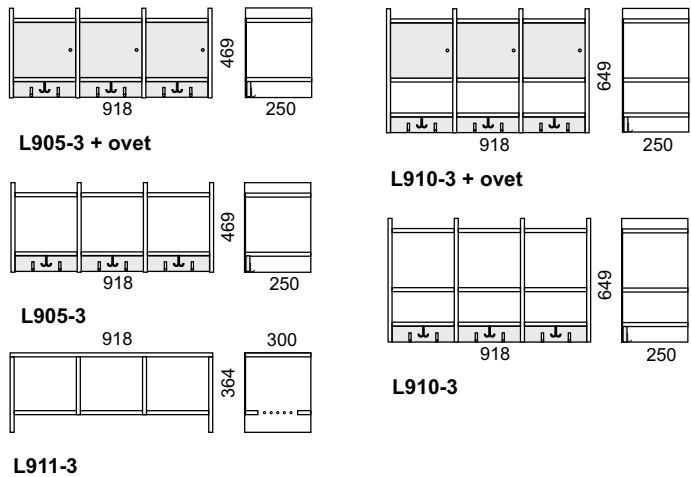

Materiaalit: koivu, lakattu, laminaatti/koivuovet, alumiiniputkiritilikkö. Värit perusvärimallistosta.

Mitoitus ja malli sovellettavissa käyttökohteen mukaan.

L905 - L910 Varustelu

Saatavana avolokerikkoisena tai ovellisina, 2-, 3-, 4- ja 5-osastoisena. Pintamateriaaliksi valittavissa koivu tai laminaatti värikartan väreistä: ovet, takakoukkulista ja istuintaso. Ankkurikoukut tai henkaritanko. Penkin kansi laminaattia tai koivua. Värit perusvärimallistosta.

Mitoitus ja malli sovellettavissa käyttökohteen mukaan.

VAATETELINE JA KENKÄHYLLY

W190 Vaateteline

Polttoaalattua terästä, lukittavat pyörät.

- korkeus 1300 mm
- leveys 600 mm
- syvyys 510 mm

Kenkähyllä

Massiivista koivua tai valkoista laminaattia, ABS-reunalla. Säädettävät teräshyllyt tippakaukalolla.