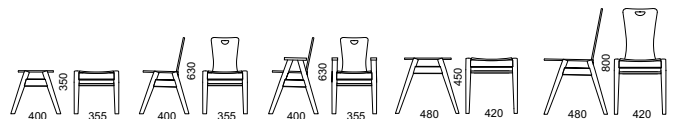

ATTA

AT 305

AT 300

AT 302

AT 105

AT 101

Materiaalit: koivu, lakattu. Istuin ja selkänoja muotopuristettua koiuvuiliua. Istuimen väri perusvärimallistosta. Jaloissa ruuvikiinnitteiset liukuestenastat vakiona.

Istumakorkeudet: 280, 350, 380, 400, 430 ja 450 mm.

AXEL

Materiaalit: koivu, lakattu. Istuin ja selkänoja muotopuristettua koiuvuiliua. Istuin koivua tai laminaattia, myös verhoiltavissa. Värit perusvärimallistosta. Jaloissa ruuvikiinnitteiset liukuestenastat vakiona. Rivikytettävissä.

A120

A121

SIMPLI

Materiaalit: koivu, lakattu, istuin ja selkänoja laminaattia. Värit perusvärimallistosta. Jaloissa ruuvikiinnitteiset liukuistenastat vakiona.

Tuolin istumakorkeudet 280, 350, 380, 400, 430 ja 450 mm.
Lasten korkean tuolin istumakorkeus 500 mm.