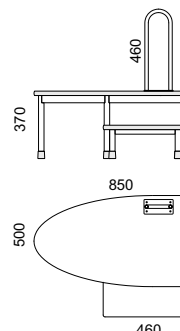

SIMPLI-LAULUPENKKI

Materiaalit: koivu, lakattu, penkin kansi koivua tai laminaattia. Värit perusvärimallistosta. Jaloissa ruuvikiinnitteiset liukuestenastat vakiona.

PUOLAPUUT JA VOIMISTELUPENKKI

W135 Puolapuut

Materiaali: massiivista koivua, lakattu.

W112 Voimistelupenkki

Materiaali: massiivista koivua, lakattu. Jaloissa liukuesteet, puolapuu tuki.

PIIRUSTUSLAATIKOSTO

Piirustuslaatikoston kansi ja pohja massiivikoivua, sivut koivuviilutettua MDF-levyä, tausta koivuvaneria, lakattu. Laatikot varustettu teräслиukukiskoilla, rst-vetimet. Laatikon etusarja koivua tai laminaattia. Värit perusvärimallistosta. Jalkarakenteena joko jalat, sokkeli tai pyörät.

PUKEUTUMISPENKKI JA SAAPASTELINE

Materiaalit: polttomaalattu teräsputkirunko, kansitaso massiivista koivua tai laminaattia. Värit perusvärimallistosta.

Si707

W189 Saapasteline

21 saapasparille. Polttomaalattua terästä, seinäkiinnitys.

- leveys 640 mm
- korkeus 1120 mm
- syvyys 345 mm

PROJEKTIYHTEISTYÖ

Kuopion Woodi Oy kalustaa myös erikoiskohteita yhteistyössä suunnittelijoiden ja tilaajien kanssa sisältäen kalusteitten suunnittelua ja soveltamista vaativiin käyttöympäristöihin.

VALMISTUS, MYYNTI JA NEUVONTA

Kuopion Woodi Oy
Kojeistotie 3
70460 KUOPIO
Puhelin 017 465 2061
Faksi 017 465 2831
info@woodi.fi
www.woodi.fi