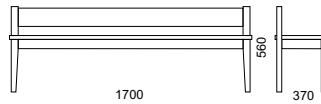

V134, 25 tai 35 tasoa
– leveys 540 mm
– syvyys 340 mm
– korkeus 1260 mm

V130, 13 tai 24 tasoa
– leveys 520 mm
– syvyys 380 mm
– korkeus 1290 mm

SIMPLI-LAULUPENKKI

Materiaalit: koivu, lakattu, penkin kansi koivua tai laminaattia. Värit perusvärimallistosta. Jaloissa ruuvikiinnitteiset liukuestenastat vakiona.