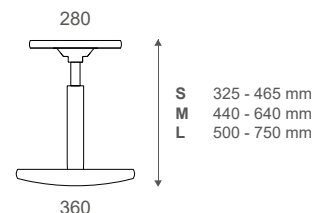

Materiaalit:

Istuin koivuvaneria pinnoitettuna ääntä vaimentavalla Acoustic-pinnoitteella, väri perusvärimallistosta. Portaaton istuinkorkeuden säätö kaasujousella, säätöväli vakiona 440 - 640 mm (**M**). Pohjalevy valkoisella laminaatilla pinnoitettua koivuvaneria, pohjassa liukumaton matto. Lisävarusteena S- tai L- korkeusvälin kaasujousi.

Kolmella eri korkeusvälillä:

S	325 - 465 mm
M	440 - 640 mm
L	500 - 750 mm

Istuinkorkeus säätyy portaattomasti istuimen alla olevasta kahvasta

Kupera pohjalevy, jonka ansiosta istuin keinuu

Acoustic perusvärimallisto: