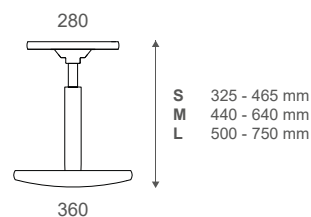

Materiaalit:

Verhoiltu pehmustettu istuin, saatavana useita eri verhoiluvaihtoehtoja. Portaaton istuinkorkeuden säätö kaasujousella, säätöväli vakiona 440 - 640 mm (**M**). Pohjalevy valkoisella laminaatilla pinnoitettua koivuvaneria, pohjassa liukumaton matto. Lisävarusteena S- tai L- korkeusvälin kaasujousi.

Kolmella eri korkeusvälillä:

S	325 - 465 mm
M	440 - 640 mm
L	500 - 750 mm

Istuin korkeus säätty portaattomasti istuimen alla olevasta kahvasta

Kupera pohjalevy, jonka ansiosta istuin keinuu